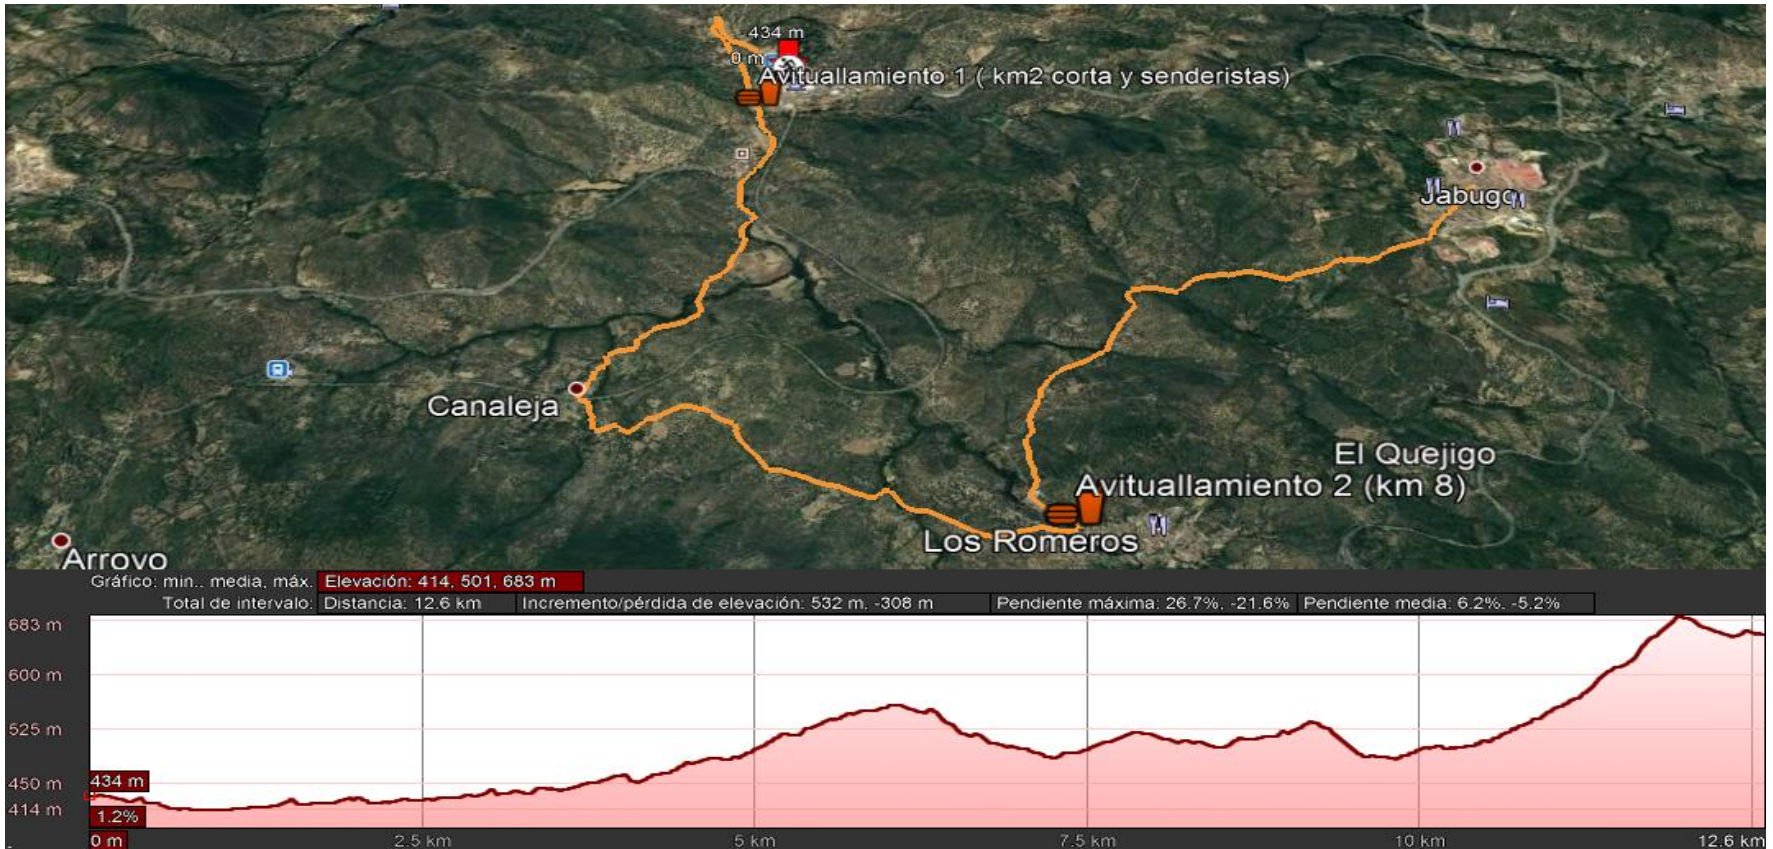

Las duchas estarán ubicadas en el Pabellón Municipal de Jabugo

I Trail del Jamón de Jabugo

INFORMACIÓN IMPORTANTE

Noticias de última hora en RRSS de la prueba

<https://www.facebook.com/byonsportsevent/>

<https://www.facebook.com/Trail-del-Jam%C3%B3n-de-Jabugo-1194852207322032/>

I Trail del Jamón de Jabugo

Recorrido corta distancia y senderismo 14km

I Trail del Jamón de Jabugo

Recorrido larga distancia 25km

INSCRIPCIONES EN WWW.BYON-SPORT.COM

14km
25km

1^{ER} TRAIL DEL JAMÓN DE JABUGO